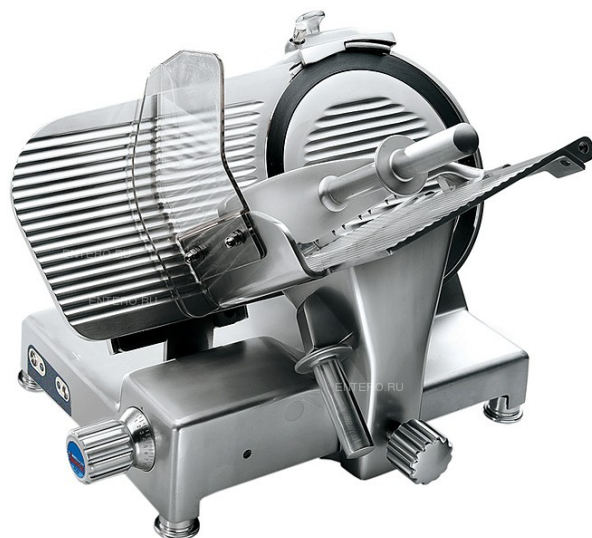

АЛЬФАПРОМ

Пищевое и упаковочное оборудование
Надежно. Быстро. Удобно

alfaprom.org
вакуум-упаковка.рф
elf4mm.ru

8 (800) 200-29-23

Слайсер Sirman PALLADIO 350 TOP

Слайсер ****Sirman PALLADIO 350 TOP**** предназначен для нарезки мяса, сыра, колбасных изделий и других продуктов питания на ровные и равные ломтики на предприятиях общественного питания и торговли. Модель оснащена переключаемой электронной платой монофазной и трёхфазной.

****Особенности:****

- * Герметичная непроницаемость шкива
- * Демонтируемый кожух держателя рабочего стола
- * Точило с нижним защитным кожухом
- * Экстрактор лез

...

Полное описание читайте на странице товара:
<https://alfaprom.org/product/slaiser-sirman-palladio-350-top/>

Цена: 184136.00 руб.

Характеристики

Высота	530 мм
Ширина	710 мм
Глубина	575 мм
Мощность	0.37 кВт
Напряжение	220 В
Наклон ножа	35°
Ход каретки	310 мм
Диаметр ножа	350 мм

С уважением,
Команда АЛЬФАПРОМ - Пищевое и упаковочное
оборудование. Надежно. Быстро. Удобно.

тел. 8 (800)-200-29-23
e-mail: sale@alfaprom.org

АЛЬФАПРОМ

Пищевое и упаковочное оборудование
Надежно. Быстро. Удобно

alfaprom.org
вакуум-упаковка.рф
elf4mm.ru

8 (800) 200-29-23

Размер лотка	305x270 мм
Материал ножа	нержавеющая сталь
Тип управления	полуавтоматический
Толщина нарезки	от 0 до 23 мм
Вес (с упаковкой)	46 кг
Материал корпуса	анодированный алюминий
Вес (без упаковки)	37 кг
Габариты в упаковке	760x640x700 мм
Страна-производитель	Италия
Расстояние между лезвием и головкой	49,5 мм