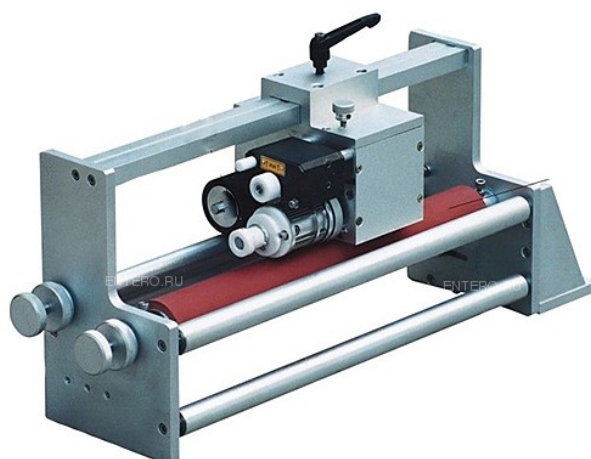

## Датер Foodatlas MS-200 Eco

Автоматический датер **\*\*Foodatlas MS-200\*\*** используется на предприятиях общественного питания и торговли для нанесения чернильной печати на полиэтилен, алюминиевую бумагу, выделанную кожу и другие упаковочные материалы. Модель оснащена регулировкой температуры и позволяет проставить дату производства, срок хранения, номер партии, вес, цену и прочие показатели. Наковальня выполнена из алюминия.

### Характеристики

| Характеристики       |                      |
|----------------------|----------------------|
| Вес                  | 15 кг                |
| Габариты             | 430x200x300 мм       |
| Напряжение           | 220 В                |
| Длина печати         | 35 мм                |
| Размер знаков        | 2,5x3 мм             |
| Вес с упаковкой      | 18 кг                |
| Количество строк     | 10                   |
| Производительность   | от 60 до 200 шт/мин. |
| Температурный режим  | от 0 до 150 °С       |
| Номинальная мощность | 0,12 кВт             |