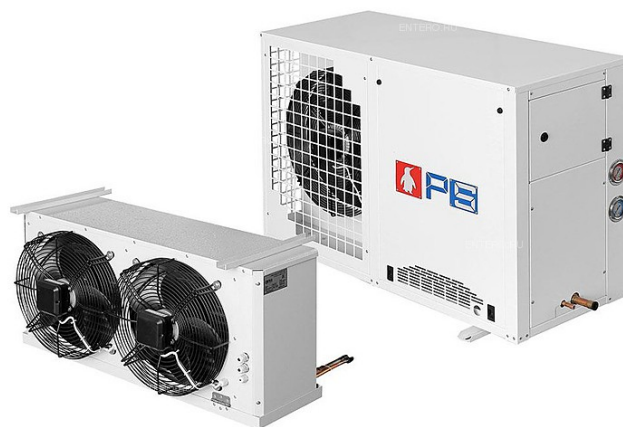

## Сплит-система среднетемпературная ПОЛЮС-САР F-MGS 460

Среднетемпературная сплит-система \*\*ПОЛЮС-САР F-MGS 460\*\* серии Special используется на промышленных предприятиях для охлаждения внутреннего объема холодильной камеры и поддержания пониженной температуры, необходимой для сохранения свежести продуктов питания, цветов и другой продукции. Корпус выполнен из крашеного с двух сторон толстого металла с дополнительными ребрами жесткости.

**\*\*Особенности:\*\***

\* Герметичный компрессор L'UNITE HERMETIQUE TAG 4

...

Полное описание читайте на странице товара:  
<https://alfaprom.org/product/split-sistema-srednetemperaturnaia-polius-sar-f-mgs-460/>

### Характеристики

Характеристики	
Тип	среднетемпературная
1-е место	1450x700x1050 мм
2-е место	770x1350x600 мм
Жидкость	1/2"*
Шаг ребер	4 мм
Хладагент	R404
Всасывание	7/8"*

С уважением,  
Команда АЛЬФАПРОМ - Пищевое и упаковочное оборудование. Надежно. Быстро. Удобно.

# АЛЬФАПРОМ

Пищевое и упаковочное оборудование  
Надежно. Быстро. Удобно

alfaprom.org

вакуум-упаковка.рф

elf4mm.ru

8 (800) 200-29-23

Объем холодильной камеры	от 62 до 179 м <sup>3</sup>
Ширина внутреннего блока	518 мм
Глубина внутреннего блока	1280 мм
Холодопроизводительность	от 4700 до 14000 Вт
Внешний силовой электрокабель	ПВС 5x2,5
Компрессорно-конденсаторный блок	Производительность 6000 м <sup>3</sup> /ч Шаг ребер: 2 мм Площадь поверхности: 26,44 м <sup>2</sup> Количество вентиляторов: 1 Диаметр вентилятора: 500 мм
Максимальная мощность вентилятора	0,3 кВт
Внутренний диаметр дренажной трубки	34 мм
Максимальная температура окружающей среды	30 °С
Трубопроводы (* - в комплект поставки не входит)	Нагнетание 1/2"* Всасывание: 7/8"* Жидкость: 1/2"* Внутренний диаметр дренажной трубки: 34 мм