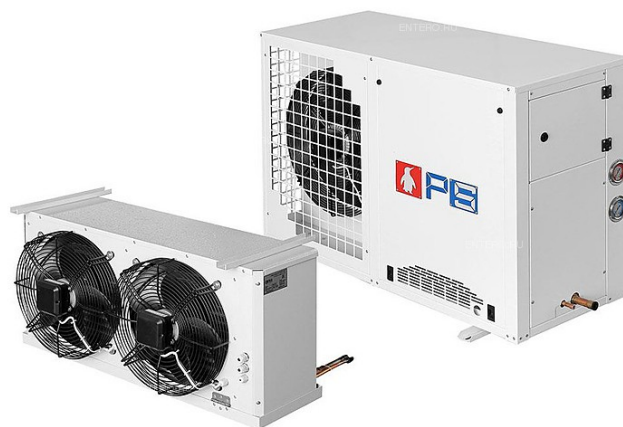

## Сплит-система среднетемпературная ПОЛЮС-САР F-MGS 455

Среднетемпературная сплит-система \*\*ПОЛЮС-САР F-MGS 455\*\* серии Special используется на промышленных предприятиях для охлаждения внутреннего объема холодильной камеры и поддержания пониженной температуры, необходимой для сохранения свежести продуктов питания, цветов и другой продукции. Корпус выполнен из крашеного с двух сторон толстого металла с дополнительными ребрами жесткости.

**\*\*Особенности:\*\***

\* Герметичный компрессор L'UNITE HERMETIQUE TAG 4

...

Полное описание читайте на странице товара:  
<https://alfaprom.org/product/split-sistema-srednetemperaturnaia-polius-sar-f-mgs-455/>

### Характеристики

Характеристики	
Тип	среднетемпературная
1-е место	1450x700x1050 мм
2-е место	650x1100x750 мм
Жидкость	1/2"*
Шаг ребер	4 мм
Хладагент	R404
Всасывание	7/8"*

С уважением,  
Команда АЛЬФАПРОМ - Пищевое и упаковочное  
оборудование. Надежно. Быстро. Удобно.

# АЛЬФАПРОМ

Пищевое и упаковочное оборудование  
Надежно. Быстро. Удобно

alfaprom.org

вакуум-упаковка.рф

elf4mm.ru

8 (800) 200-29-23

Объем холодильной камеры	от 53 до 162 м <sup>3</sup>
Ширина внутреннего блока	498 мм
Глубина внутреннего блока	900 мм
Холодопроизводительность	от 4000 до 12700 Вт
Внешний силовой электрокабель	ПВС 5x2,5
Компрессорно-конденсаторный блок	Производительность 6000 м <sup>3</sup> /ч Шаг ребер: 2 мм Площадь поверхности: 26,44 м <sup>2</sup> Количество вентиляторов: 1 Диаметр вентилятора: 500 мм
Максимальная мощность вентилятора	0,27 кВт
Внутренний диаметр дренажной трубки	34 мм
Максимальная температура окружающей среды	30 °С
Трубопроводы (* - в комплект поставки не входит)	Нагнетание 1/2"* Всасывание: 7/8"* Жидкость: 1/2"* Внутренний диаметр дренажной трубки: 34 мм