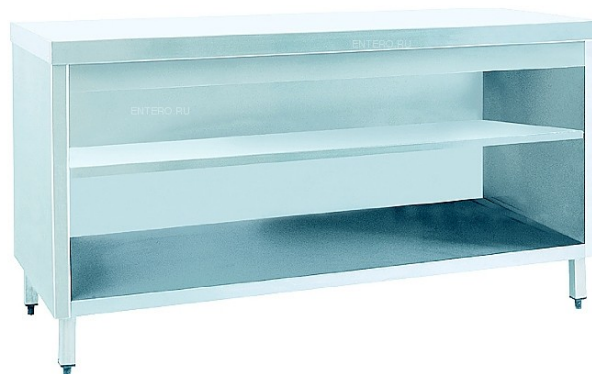

АЛЬФАПРОМ

Пищевое и упаковочное оборудование
Надежно. Быстро. Удобно

alfaprom.org
вакуум-упаковка.рф
elf4mm.ru

8 (800) 200-29-23

Нейтральный модуль INOKSAN INO-KTN210

Нейтральный модуль ****INOKSAN INO-KTN210**** используется в составе линий раздач в заведениях с элементами самообслуживания и предназначен для размещения готовых блюд, посуды или оборудования. Модуль оснащен дополнительной полкой и открыт со стороны обслуживающего персонала.

Корпус изготовлен из высококачественной нержавеющей стали AISI 304, что обеспечивает долговечность оборудования даже при сильных нагрузках.

Цена: 97400.00 руб.

Характеристики

Высота	850 мм
Ширина	2100 мм
Глубина	700 мм
Вес (без упаковки)	89 кг