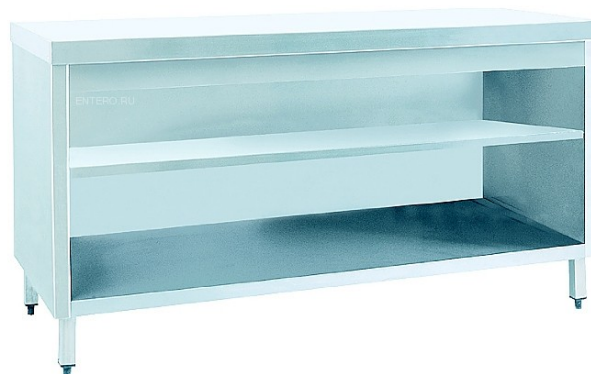

## Нейтральный модуль INOKSAN INO-KTN140

Нейтральный модуль **\*\*INOKSAN INO-KTN140\*\*** используется в составе линий раздач в заведениях с элементами самообслуживания и предназначен для размещения готовых блюд, посуды или оборудования. Модуль оснащен дополнительной полкой и открыт со стороны обслуживающего персонала.

Корпус изготовлен из высококачественной нержавеющей стали AISI 304, что обеспечивает долговечность оборудования даже при сильных нагрузках.

Цена: 73930.00 руб.

### Характеристики

Характеристики	
Высота	850 мм
Ширина	1400 мм
Глубина	700 мм
Вес (без упаковки)	62 кг

Более подробно о процессе вакуумирования различных продуктов вы можете посмотреть на нашем Ютуб Канале - [YouTube](#)