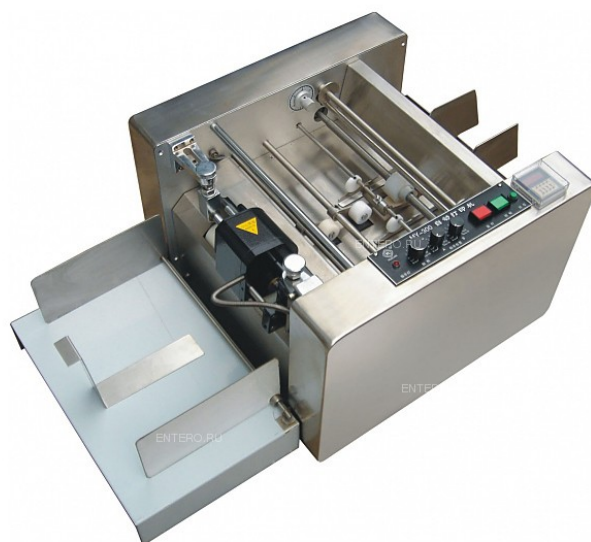

АЛЬФАПРОМ

Пищевое и упаковочное оборудование
Надежно. Быстро. Удобно

alfaprom.org
вакуум-упаковка.рф
elf4mm.ru

8 (800) 200-29-23

Датер Hualian MY-300A

Автоматический датер ****Hualian MY-300A**** используется на производственных площадках, предприятиях пищевой промышленности, общественного питания и торговли для нанесения печати на упаковочные материалы. Модель оснащена регулировкой температуры и области печати, фотодатчиком, счетчиком готовых изделий и подвижной печатающей головкой, позволяющей продавливать дату. Для печати на картоне датер можно использовать без расходного материала. Корпус выполнен из нержавеющей стали.

...

Полное описание читайте на странице товара:
<https://alfaprom.org/product/dater-hualian-my-300a/>

Цена: 110936.00 руб.

Характеристики

Вес	30 кг
Длина	от 60 до 600 мм
Ширина	от 50 до 300 мм
Толщина	от 0,05 до 3 мм
Габариты	430x445x310 мм
Мощность	0,23 кВт
Напряжение	220 В
Размер литер	2x1,5 (8PT), 2,5x2 (9PT), 3x3 (10,5PT), 4x2.5 (18PT) мм