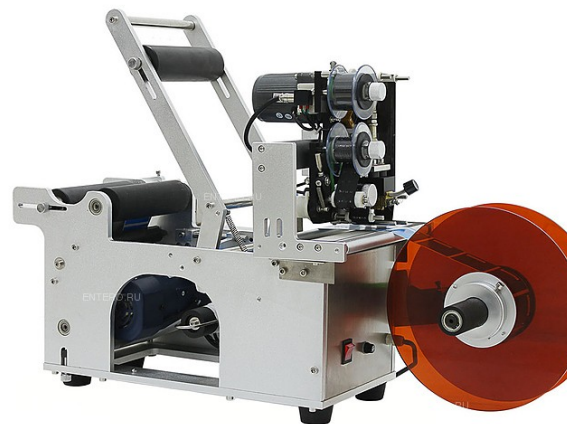

## Этикетировщик Hualian MT-50 с датером

Полуавтоматический этикетировщик **\*\*Hualian MT-50\*\*** используется на производственных площадках, предприятиях пищевой, фармацевтической, химической, косметической промышленности для нанесения самоклеющейся этикетки на круглую тару. Оператор помещает продукт на валики, затем закрывает упор и аппарат автоматически прокатывает, одновременно нанося этикетку на продукт. Модель оснащена датером для проставления даты.

Внимание! На фото аналогичная модель без датера.