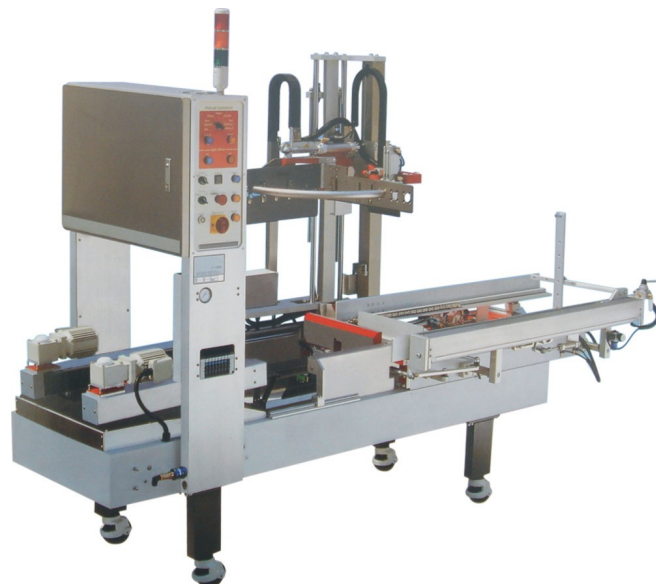

## Автоматический сборщик коробов СХЖ-6040А

Автоматические сборщики коробов серии СХЖ-А предназначены для автоматической программируемой сборки коробки из вырубki, вертикального формования, складывания нижних ушей и заклейки низа коробки.

### Характеристики

Артикул	00000002562
Наличие	3
Мощность (Вт)	200
Вес нетто (кг)	600
Напряжение (В)	380
Давление воздуха (МПа)	0.5~0.6
Тип используемой ленты	БОПП, ПВХ, бумажная лента
Ширина клейкой ленты (мм)	48 60 76
Внешние размеры (Д×Ш×В) (мм)	3000x1100x2100
Расчетная производительность (шт/мин)	18-24
Минимальный размер коробки (Д×Ш×В) (мм)	250x200x145
Максимальный размер коробки (Д×Ш×В) (мм)	600x400x390