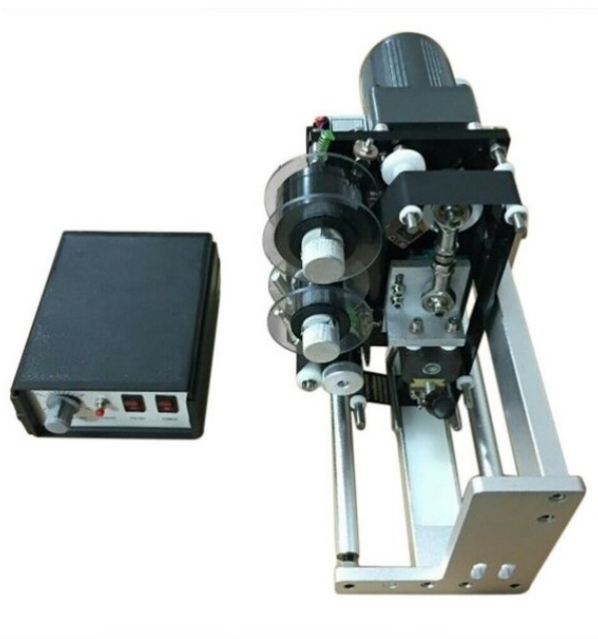

АЛЬФАПРОМ

Пищевое и упаковочное оборудование
Надежно. Быстро. Удобно

alfaprom.org
вакуум-упаковка.рф
elf4mm.ru

8 (800) 200-29-23

Встраиваемый автоматический датер с термолентой НР-241G (500)

Датеры НР-241G применяются для нанесения даты и встраиваются в фасовочные машины. Модель датера НР-241G подходит для подключения к оборудованию, работающему в режиме «старт-стоп» (вертикальные фасовочно-упаковочные машины). Датер наносит печать при помощи термоленты. Поставляется со станиной, на выбор заказчика предлагаются станины размером 400, 500 и 600 мм.

Встраиваемый автоматический датер с термолентой НР-241G Применение

* НР-241G применяет дл

...

Полное описание читайте на странице товара:
<https://alfaprom.org/product/vstraivaemyi-avtomaticheskii-dater-s-termolentoi-nr-241g-500/>

Цена: 36064.00 руб.

Характеристики

Характеристики	
Артикул	00000000013
Наличие	1
Мощность (Вт)	135
Вес нетто (кг)	7.4
Напряжение (В)	220
Ширина ленты (мм)	25, 30, 35
Ширина станины (мм)	под макс. ширину пленки 450 мм