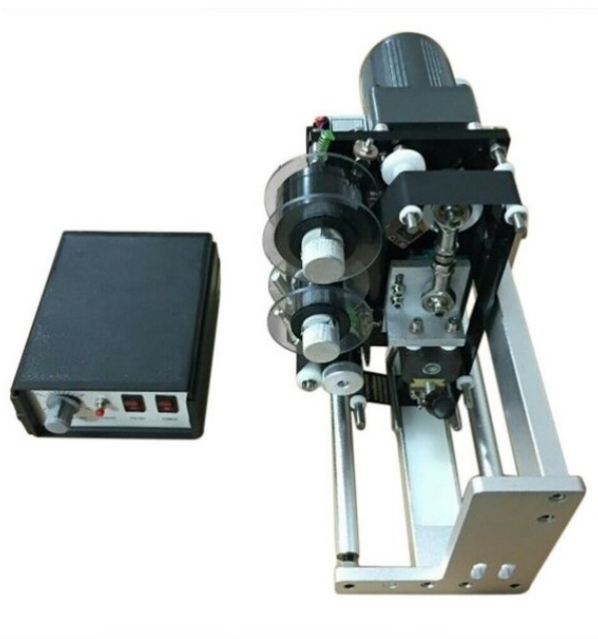

АЛЬФАПРОМ

Пищевое и упаковочное оборудование
Надежно. Быстро. Удобно

alfaprom.org
вакуум-упаковка.рф
elf4mm.ru

8 (800) 200-29-23

Встраиваемый автоматический датер с термолентой НР-241G (600)

Датеры НР-241G применяются для нанесения даты и встраиваются в фасовочные машины. Модель датера НР-241G подходит для подключения к оборудованию, работающему в режиме «старт-стоп» (вертикальные фасовочно-упаковочные машины). Датер наносит печать при помощи термоленты. Поставляется со станиной, на выбор заказчика предлагаются станины размером 400, 500 и 600 мм.

Встраиваемый автоматический датер с термолентой НР-241G Применение

* НР-241G применяет дл

...

Полное описание читайте на странице товара:
<https://alfaprom.org/product/vstraivaemyi-avtomaticheskii-dater-s-termolentoi-nr-241g-600/>

Цена: 42532.00 руб.

Характеристики

Характеристики	
Артикул	00000000014
Наличие	1
Мощность (Вт)	135
Вес нетто (кг)	7.6
Напряжение (В)	220
Ширина ленты (мм)	25, 30, 35
Ширина станины (мм)	под макс. ширину пленки 550 мм