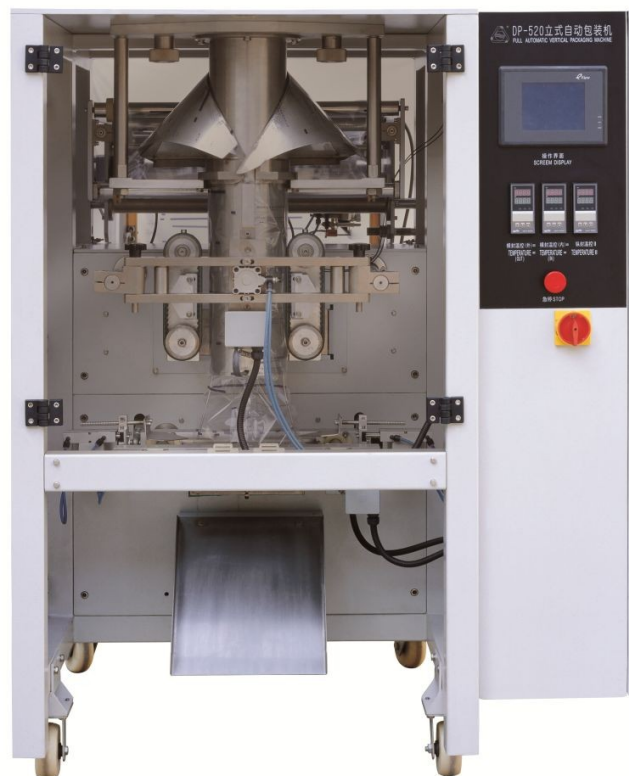

АЛЬФАПРОМ

Пищевое и упаковочное оборудование
Надежно. Быстро. Удобно

alfaprom.org

вакуум-упаковка.рф

elf4mm.ru

8 (800) 200-29-23

Автомат упаковочный DP-520

Вертикальные упаковочные аппараты
Высокопроизводительные упаковочные машины
предназначены для совместной работы с дозаторами
(весовые дозаторы, шнековые
дозаторы, дозаторы объемного типа и др.) для
формирования трех-шовной
упаковки, типа "подушка" или "подбюет" для пищевых
и не пищевых сыпучих,
порошкообразных, гранулированных, пылящих и
слеживающихся продуктов в любые
термо-свариваемые пленки с печатью или без нее в
рулонах. Широкий модельный
ряд упаковочных машин позволяет упаковывать

...

Полное описание читайте на странице товара:
<https://alfaprom.org/product/avtomat-upakovochnyi-dp-520/>

Цена: 1805532.57 руб.

Характеристики

Вес (Кг)	800
Гарантия	На данный вид товара предоставляется гарантия 12 месяцев.
Дата в шве	опция
Напряжение	220/50гц
Европросечка	опция
Габариты (Д*Ш*В)	1430*1200*1500
Функция подбой	опция
Термопринтер даты	опция