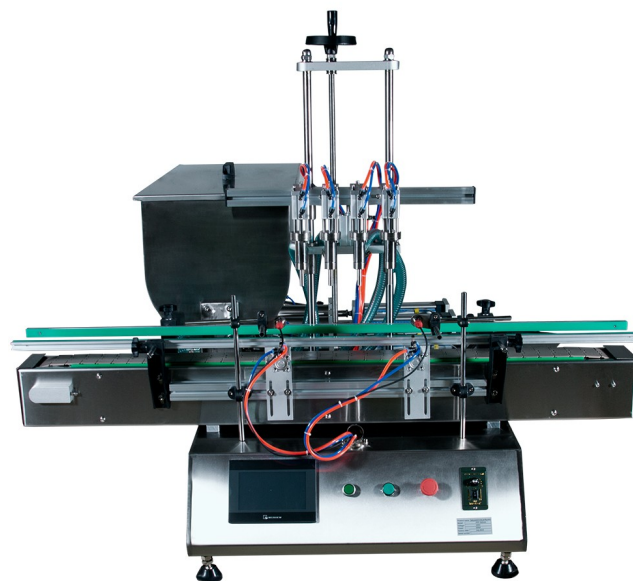

## Автомат розлива пастообразных продуктов MAGIKON PPF-500/4A

Автомат розлива MAGIKON PPF-500/4A фасует труднотекучие пастообразные жидкости, такие как томатная паста, соусы, кетчуп, майонез, варенье, джем, мед, сиропы, кремы, гели, зубная паста, жидкое мыло, шампуни, бытовая химия и другие. Оборудование оснащено высокоточным поршневым дозатором, который обеспечивает точное дозирование жидкостей. В стандартной комплектации на дозаторе установлено 4 излива, при необходимости, возможны комплектации под заказ с 2 или 6 изливами. Управление дозатором осу

...

Полное описание читайте на странице товара:  
<https://alfaprom.org/product/avtomat-rozliva-pastoobraznykh-produktov-magikon-ppf-500-4a/>

Цена: 591784.67 руб.

### Характеристики

Бренд:	МАГИКОН
Тип дозатора	поршневой
Мощность (Вт.):	300
Вес нетто (кг.):	220
Гарантия (мес.):	6
Напряжение (В.):	220
Вес брутто (кг.):	230
Материал корпуса:	нержавеющая сталь

С уважением,  
Команда АЛЬФАПРОМ - Пищевое и упаковочное  
оборудование. Надежно. Быстро. Удобно.