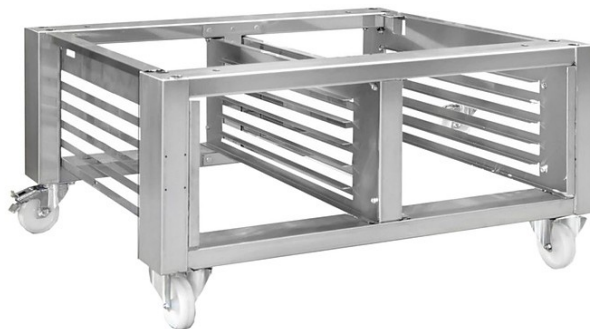

## Подставка Восход для Фотон

Подставка используется совместно с конвекционными печами **\*\*Восход Фотон\*\*** в пекарнях, кондитерских и на предприятиях пищевой промышленности.

Цена: 84411.00 руб.

### Характеристики

Высота	500 мм
Формат	подставка
Ширина	995 мм
Глубина	900 мм
Тип подставки	открытый
Вес (с упаковкой)	71 кг
Вес (без упаковки)	38 кг
Габариты в упаковке	1150x1020x570 мм
Страна-производитель	Россия
Количество рядов направляющих	1
Расстояние между направляющими	47 мм
Количество уровней направляющих	5