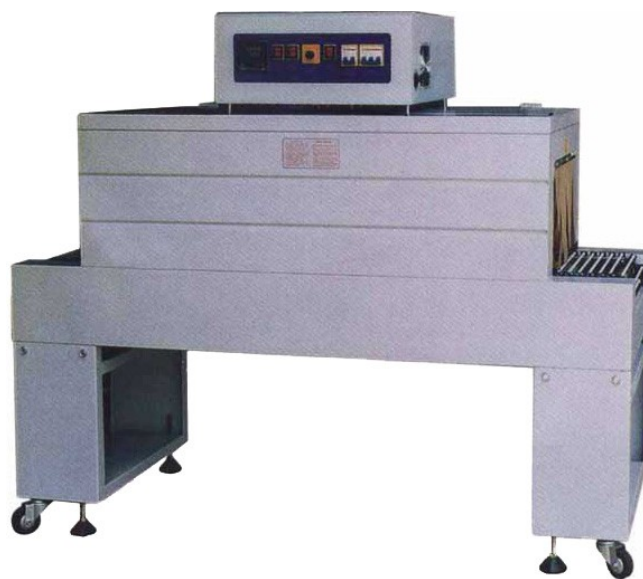

АЛЬФАПРОМ

Пищевое и упаковочное оборудование
Надежно. Быстро. Удобно

alfaprom.org
вакуум-упаковка.рф
elf4mm.ru

8 (800) 200-29-23

Термоусадочный тоннель BS-260 Foodatlas Eco

Назначение оборудования для термоусадочной упаковки: Термоусадочные машины предназначены для индивидуальной (штучной) и групповой упаковки различной продукции в термоусадочную пленку. **Данное упаковочное оборудование состоит из двух независимых единиц:** 1. Формирователя термоусадочной упаковки, который служит для формирования слоя пленки вокруг продукта. 2. Термотоннеля, который служит для усадки пленки вокруг упаковываемого товара.

**Упаковочный аппарат прос

...

Полное описание читайте на странице товара:
<https://alfaprom.org/product/termousadochnyi-tonnel-bs-260-foodatlas-eco/>

Цена: 47525.00 руб.

Характеристики

Корпус	окрашенный металл 0.8 мм
Привод	ременчатый
Сила тока, А	10
Мощность, Вт	3500
Вес нетто, кг	35
Конвейер тип	ролики
Вес брутто, кг	40
Вид установки	напольный

alfaprom.org

вакуум-упаковка.рф

elf4mm.ru

8 (800) 200-29-23

Производитель	Foodatlas
Материал пленки	PVC
Напряжение, В/Гц	380/50
Материал роликов	нержавеющая сталь
Высота туннеля, мм	150
Длина туннеля, мм	700
Ширина туннеля, мм	260
Габаритные размеры, мм	1000x460x650
Нагревательные элементы	кварцевые трубки
Скорость конвейера, м/мин	0-10
Регулировка температуры, °С	0-200
Вентилятор в камере, мощность, Вт	35
Максимальный размер упаковки, мм	230x120
Мощность двигателя конвейера, Вт	60
Максимальная нагрузка на конвейер, кг	5
Мощность нагревательных элементов, Вт	4000
Защитные шторки из негорючей термоткани	да
Количество нагревательных элементов, шт	7